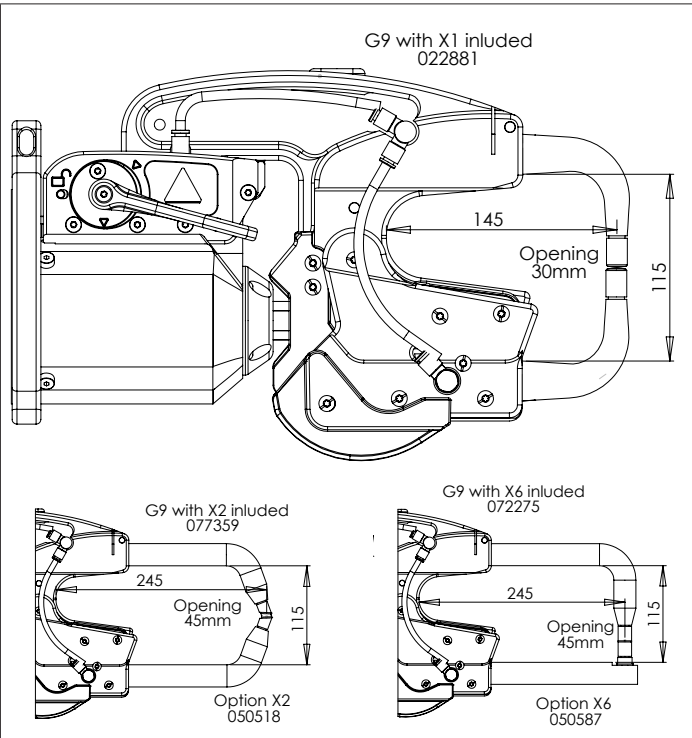

X1 : 550 daN / X2-X6 : 300 daN

For PTI GENIUS & BP GENIUS only

MONTAGE / ASSEMBLY

DÉMONTAGE / REMOVAL

1	94183	5	050501	9	050518
2	90512	6	77027	10	050587
3	71456	7	55138		
4	55098	8	90512		

* UTILISER DE LA GRAISSE CUIVRÉE POUR LE MONTAGE DES BRAS, RÉF. (050440)

G1 - 022768
8 bar / 550 daN

G2 - 022775
8 bar / 300 daN

G3 - 022782
8 bar / 550 daN

G4 - 022799
8 bar / 550 daN

G5 - 022805
8 bar / 550 daN

G8 - 022836
8 bar / 550 daN

G6 - 022812
8 bar / 550 daN

G7 - 022829
4 bar / 150 daN

For PTI PREMIUM & PTI PREMIUM PRO only

G11 - 071766
8 bar / 550 daN

G10 - 067165
8 bar / 400 daN

G12 - 075238
8 bar / 300 daN

G14 - 080942
8 bar / 550 daN

G9_X1 - 022881
8 bar / 550 daN

G9_X6 - 072275
8 bar / 300 daN