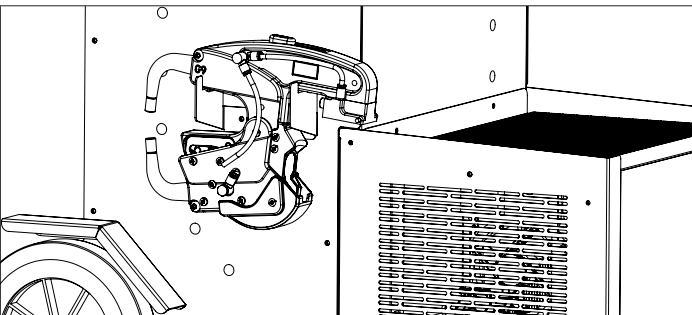

X1 : 550 daN / X2-X6 : 300 daN

For PTI GENIUS & BP GENIUS only

MONTAGE / ASSEMBLY

DÉMONTAGE / REMOVAL

1	94183	5	050501	9	050518
2	90512	6	77027	10	050587
3	71456	7	55138		
4	55098	8	90512		

* UTILISER DE LA GRAISSE CUIVRÉE POUR LE MONTAGE DES BRAS, RÉF. (050440)

G1 - 022768
8 bar / 550 daN

G2 - 022775
8 bar / 300 daN

G3 - 022782
8 bar / 550 daN

G4 - 022799
8 bar / 550 daN

G5 - 022805
8 bar / 550 daN

G8 - 022836
8 bar / 550 daN

G6 - 022812
8 bar / 550 daN

G7 - 022829
4 bar / 150 daN