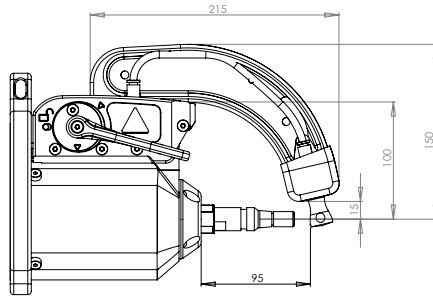

X1 : 550 daN / X2-X6 : 300 daN

For PTI GENIUS & BP GENIUS only

MONTAGE / ASSEMBLY

DÉMONTAGE / REMOVAL

1	94183	5	050501	9	050518
2	90512	6	77027	10	050587
3	71456	7	55138		
4	55098	8	90512		

* UTILISER DE LA GRAISSE CUIVRÉE POUR LE MONTAGE DES BRAS, RÉF. (050440)

G1 - 022768
8 bar / 550 daN

G2 - 022775
8 bar / 300 daN

G3 - 022782
8 bar / 550 daN

G4 - 022799
8 bar / 550 daN

G5 - 022805
8 bar / 550 daN

G8 - 022836
8 bar / 550 daN

G6 - 022812
8 bar / 550 daN

G7 - 022829
4 bar / 150 daN