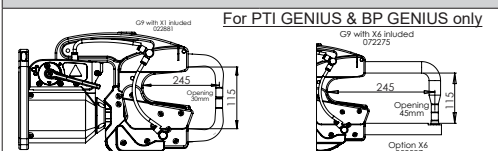

For PTI PREMIUM & PTI PREMIUM PRO only

G11 - 071766
8 bar / 550 daN

G10 - 067165
8 bar / 400 daN

G12 - 075238
8 bar / 300 daN

G14 - 080942
8 bar / 550 daN

G9_X1 - 022881
8 bar / 550 daN

G9_X6 - 072275
8 bar / 300 daN