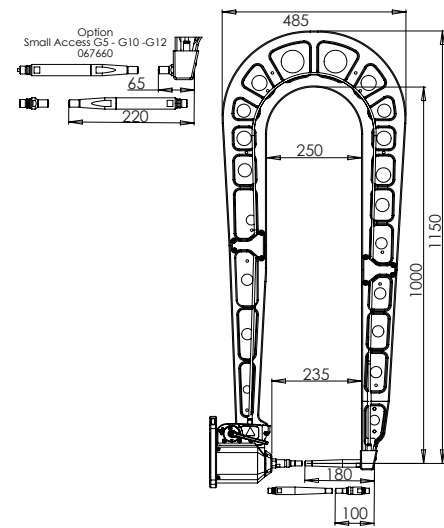

X1 : 550 daN / X2-X6 : 300 daN

For PTI GENIUS & BP GENIUS only

MONTAGE / ASSEMBLY

DÉMONTAGE / REMOVAL

1	94183	5	050501	9	050518
2	90512	6	77027	10	050587
3	71456	7	55138		
4	55098	8	90512		

* UTILISER DE LA GRAISSE CUIVRÉE POUR LE MONTAGE DES BRAS, RÉF. (050440)

G1 - 022768
8 bar / 550 daN

G2 - 022775
8 bar / 300 daN

G3 - 022782
8 bar / 550 daN

G4 - 022799
8 bar / 550 daN

G5 - 022805
8 bar / 550 daN

G8 - 022836
8 bar / 550 daN

G6 - 022812
8 bar / 550 daN

G7 - 022829
4 bar / 150 daN

For PTI PREMIUM & PTI PREMIUM PRO only

G11 - 071766
8 bar / 550 daN

G10 - 067165
8 bar / 400 daN

G12 - 075238
8 bar / 300 daN

G14 - 080942
8 bar / 550 daN

G9_X1 - 022881
8 bar / 550 daN

G9_X6 - 072275
8 bar / 300 daN