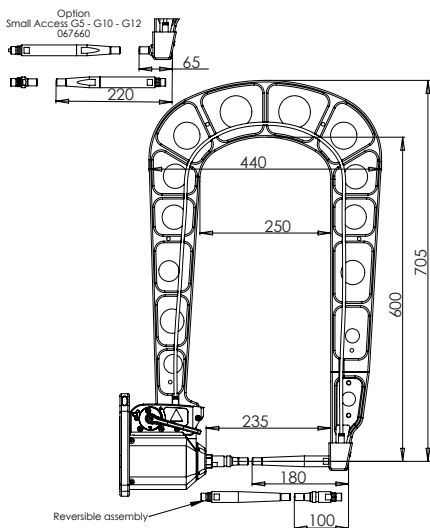

X1 : 550 daN / X2-X6 : 300 daN

For PTI GENIUS & BP GENIUS only

MONTAGE / ASSEMBLY

DÉMONTAGE / REMOVAL

1	94183	5	050501	9	050518
2	90512	6	77027	10	050587
3	71456	7	55138		
4	55098	8	90512		

* UTILISER DE LA GRAISSE CUIVRÉE POUR LE MONTAGE DES BRAS, RÉF. (050440)

G1 - 022768
8 bar / 550 daN

G2 - 022775
8 bar / 300 daN

G3 - 022782
8 bar / 550 daN

G4 - 022799
8 bar / 550 daN

G5 - 022805
8 bar / 550 daN

G8 - 022836
8 bar / 550 daN

G6 - 022812
8 bar / 550 daN

G7 - 022829
4 bar / 150 daN

For PTI PREMIUM & PTI PREMIUM PRO only

G11 - 071766
8 bar / 550 daN

G10 - 067165
8 bar / 400 daN

G12 - 075238
8 bar / 300 daN

G14 - 080942
8 bar / 550 daN

G9_X1 - 022881
8 bar / 550 daN

G9_X6 - 072275
8 bar / 300 daN