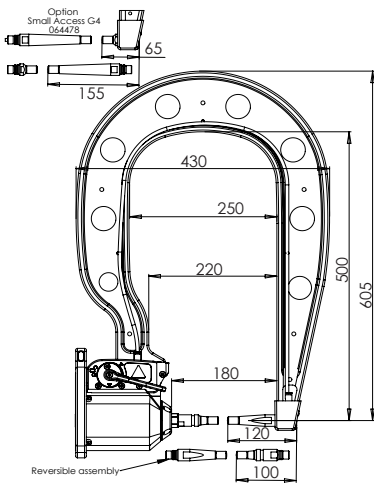

X1 : 550 daN / X2-X6 : 300 daN

For PTI GENIUS & BP GENIUS only

MONTAGE / ASSEMBLY

DÉMONTAGE / REMOVAL

1	94183	5	050501	9	050518
2	90512	6	77027	10	050587
3	71456	7	55138		
4	55098	8	90512		

* UTILISER DE LA GRAISSE CUIVRÉE POUR LE MONTAGE DES BRAS, RÉF. (050440)

G1 - 022768
8 bar / 550 daN

G2 - 022775
8 bar / 300 daN

G3 - 022782
8 bar / 550 daN

G4 - 022799
8 bar / 550 daN

G5 - 022805
8 bar / 550 daN

G8 - 022836
8 bar / 550 daN

G6 - 022812
8 bar / 550 daN

G7 - 022829
4 bar / 150 daN