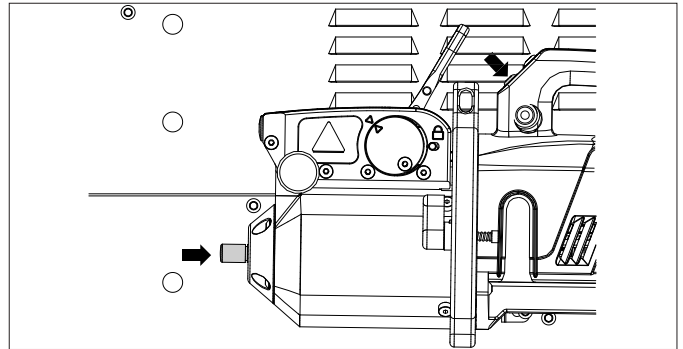

X1 : 550 daN / X2-X6 : 300 daN

For PTI GENIUS & BP GENIUS only

MONTAGE / ASSEMBLY

DÉMONTAGE / REMOVAL

1	94183	5	050501	9	050518
2	90512	6	77027	10	050587
3	71456	7	55138		
4	55098	8	90512		

* UTILISER DE LA GRAISSE CUIVRÉE POUR LE MONTAGE DES BRAS, RÉF. (050440)

G1 - 022768
8 bar / 550 daN

G2 - 022775
8 bar / 300 daN

G3 - 022782
8 bar / 550 daN

G4 - 022799
8 bar / 550 daN

G5 - 022805
8 bar / 550 daN

G8 - 022836
8 bar / 550 daN

G6 - 022812
8 bar / 550 daN

G7 - 022829
4 bar / 150 daN