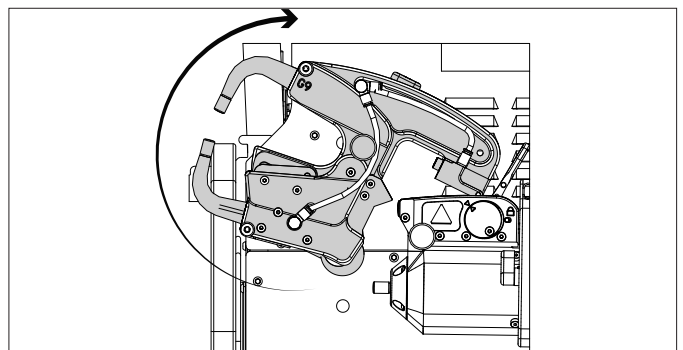

X1 : 550 daN / X2-X6 : 300 daN

For PTI GENIUS & BP GENIUS only

MONTAGE / ASSEMBLY

DÉMONTAGE / REMOVAL

1	94183	5	050501	9	050518
2	90512	6	77027	10	050587
3	71456	7	55138		
4	55098	8	90512		

* UTILISER DE LA GRAISSE CUIVRÉE POUR LE MONTAGE DES BRAS, RÉF. (050440)

G1 - 022768
8 bar / 550 daN

G2 - 022775
8 bar / 300 daN

G3 - 022782
8 bar / 550 daN

G4 - 022799
8 bar / 550 daN

G5 - 022805
8 bar / 550 daN

G8 - 022836
8 bar / 550 daN

G6 - 022812
8 bar / 550 daN

G7 - 022829
4 bar / 150 daN