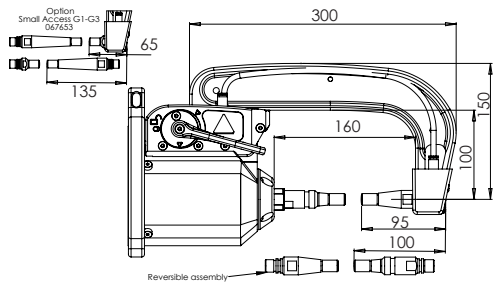

X1 : 550 daN / X2-X6 : 300 daN

For PTI GENIUS & BP GENIUS only

MONTAGE / ASSEMBLY

DÉMONTAGE / REMOVAL

1	94183	5	050501	9	050518
2	90512	6	77027	10	050587
3	71456	7	55138		
4	55098	8	90512		

* UTILISER DE LA GRAISSE CUIVRÉE POUR LE MONTAGE DES BRAS, RÉF. (050440)

G1 - 022768
8 bar / 550 daN

G2 - 022775
8 bar / 300 daN

G3 - 022782
8 bar / 550 daN

G4 - 022799
8 bar / 550 daN

G5 - 022805
8 bar / 550 daN

G8 - 022836
8 bar / 550 daN

G6 - 022812
8 bar / 550 daN

G7 - 022829
4 bar / 150 daN