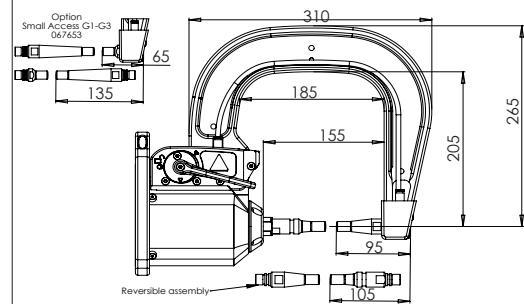

X1 : 550 daN / X2-X6 : 300 daN

For PTI GENIUS & BP GENIUS only

MONTAGE / ASSEMBLY

DÉMONTAGE / REMOVAL

1	94183	5	050501	9	050518
2	90512	6	77027	10	050587
3	71456	7	55138		
4	55098	8	90512		

* UTILISER DE LA GRAISSE CUIVRÉE POUR LE MONTAGE DES BRAS, RÉF. (050440)

G1 - 022768
8 bar / 550 daN

G2 - 022775
8 bar / 300 daN

G3 - 022782
8 bar / 550 daN

G4 - 022799
8 bar / 550 daN

G5 - 022805
8 bar / 550 daN

G8 - 022836
8 bar / 550 daN

G6 - 022812
8 bar / 550 daN

G7 - 022829
4 bar / 150 daN