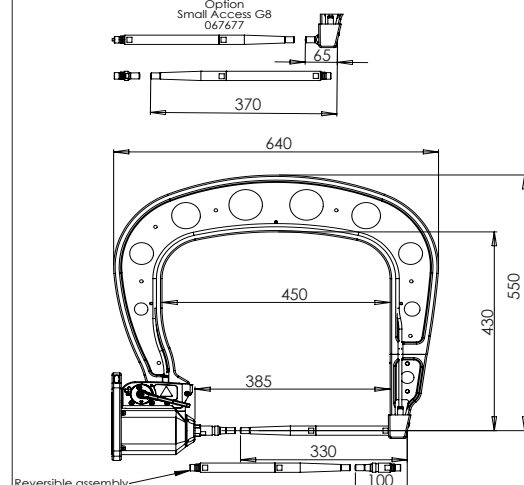

G1 - 022768
8 bar / 550 daN

G2 - 022775
8 bar / 300 daN

G3 - 022782
8 bar / 550 daN

G4 - 022799
8 bar / 550 daN

G5 - 022805
8 bar / 550 daN

G8 - 022836
8 bar / 550 daN

G6 - 022812
8 bar / 550 daN

G7 - 022829
4 bar / 150 daN

For PTI PREMIUM & PTI PREMIUM PRO only

G11 - 071766
8 bar / 550 daN

G10 - 067165
8 bar / 400 daN

G12 - 075238
8 bar / 300 daN

G14 - 080942
8 bar / 550 daN

G9_X1 - 022881
8 bar / 550 daN

G9_X6 - 072275
8 bar / 300 daN