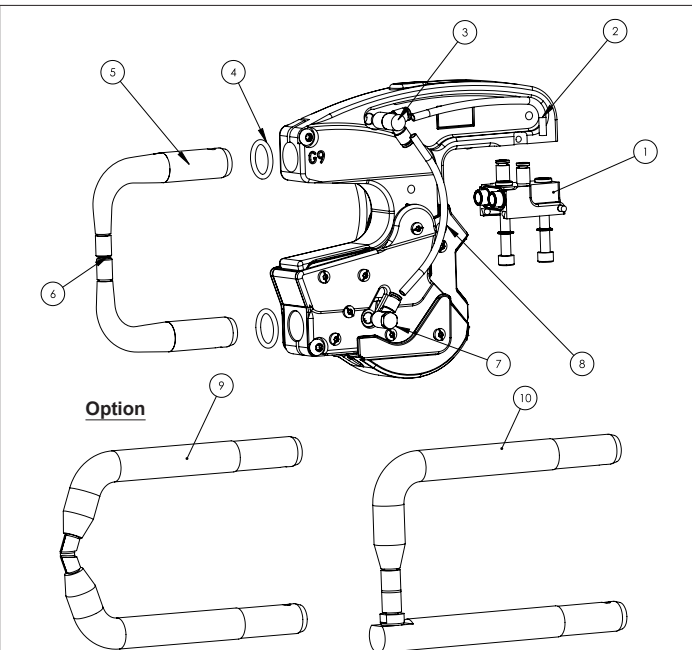

X1 : 550 daN / X2-X6 : 300 daN

For PTI GENIUS & BP GENIUS only

MONTAGE / ASSEMBLY

DÉMONTAGE / REMOVAL

1	94183	5	050501	9	050518
2	90512	6	77027	10	050587
3	71456	7	55138		
4	55098	8	90512		

* UTILISER DE LA GRAISSE CUIVRÉE POUR LE MONTAGE DES BRAS, RÉF. (050440)

G1 - 022768
8 bar / 550 daN

G2 - 022775
8 bar / 300 daN

G3 - 022782
8 bar / 550 daN

G4 - 022799
8 bar / 550 daN

G5 - 022805
8 bar / 550 daN

G8 - 022836
8 bar / 550 daN

G6 - 022812
8 bar / 550 daN

G7 - 022829
4 bar / 150 daN