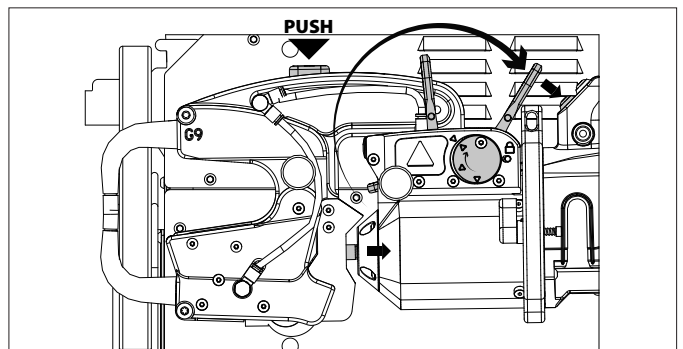

X1 : 550 daN / X2-X6 : 300 daN

For PTI GENIUS & BP GENIUS only

MONTAGE / ASSEMBLY

DÉMONTAGE / REMOVAL

1	94183	5	050501	9	050518
2	90512	6	77027	10	050587
3	71456	7	55138		
4	55098	8	90512		

* UTILISER DE LA GRAISSE CUIVRÉE POUR LE MONTAGE DES BRAS, RÉF. (050440)

G1 - 022768
8 bar / 550 daN

G2 - 022775
8 bar / 300 daN

G3 - 022782
8 bar / 550 daN

G4 - 022799
8 bar / 550 daN

G5 - 022805
8 bar / 550 daN

G8 - 022836
8 bar / 550 daN

G6 - 022812
8 bar / 550 daN

G7 - 022829
4 bar / 150 daN