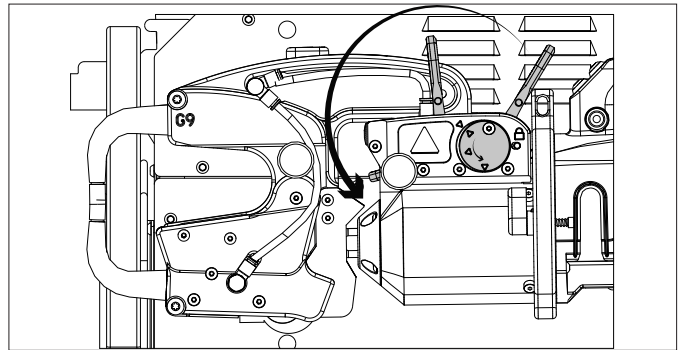

X1 : 550 daN / X2-X6 : 300 daN

For PTI GENIUS & BP GENIUS only

MONTAGE / ASSEMBLY

DÉMONTAGE / REMOVAL

1	94183	5	050501	9	050518
2	90512	6	77027	10	050587
3	71456	7	55138		
4	55098	8	90512		

* UTILISER DE LA GRAISSE CUIVRÉE POUR LE MONTAGE DES BRAS, RÉF. (050440)

G1 - 022768
8 bar / 550 daN

G2 - 022775
8 bar / 300 daN

G3 - 022782
8 bar / 550 daN

G4 - 022799
8 bar / 550 daN

G5 - 022805
8 bar / 550 daN

G8 - 022836
8 bar / 550 daN

G6 - 022812
8 bar / 550 daN

G7 - 022829
4 bar / 150 daN