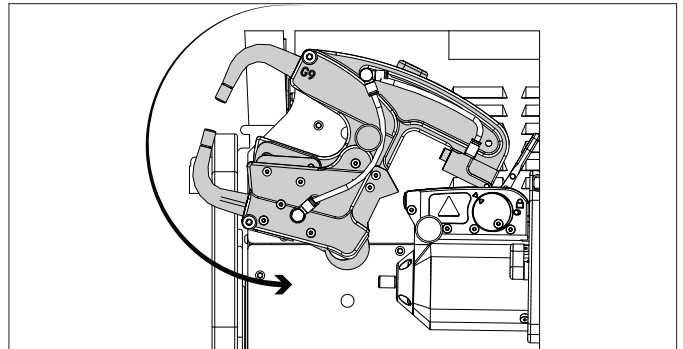

X1 : 550 daN / X2-X6 : 300 daN

For PTI GENIUS & BP GENIUS only

MONTAGE / ASSEMBLY

DÉMONTAGE / REMOVAL

1	94183	5	050501	9	050518
2	90512	6	77027	10	050587
3	71456	7	55138		
4	55098	8	90512		

* UTILISER DE LA GRAISSE CUIVRÉE POUR LE MONTAGE DES BRAS, RÉF. (050440)

G1 - 022768
8 bar / 550 daN

G2 - 022775
8 bar / 300 daN

G3 - 022782
8 bar / 550 daN

G4 - 022799
8 bar / 550 daN

G5 - 022805
8 bar / 550 daN

G8 - 022836
8 bar / 550 daN

G6 - 022812
8 bar / 550 daN

G7 - 022829
4 bar / 150 daN