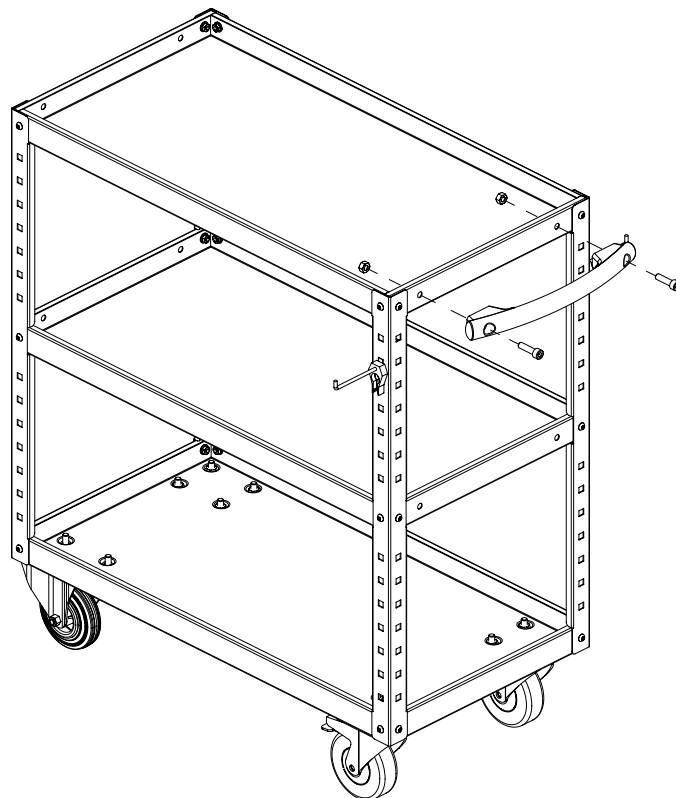

**Tableau récapitulatif / Summary table / Zusammenfassende Tabelle**

	Dimensions	Quantity	Reference
	M6 x 10	x 24	41288
	M6	x 24	41151
	M8 x 12	x 16	41281
	M8 x 30	x 2	41029
	M8	x 18	41150

**Outils / Tools / Werkzeug**

SERVANTE 3 PLATEAUX / THREE SHELF TROLLEY / Werkstatt-Fahrwagen 3 Ebenen

1 | 24  + 24 

2 | 16  + 16 

SERVANTE 3 PLATEAUX / THREE SHELF TROLLEY / Werkstatt-Fahrwagen 3 Ebenen

3 | 2  + 2 

 : l 760 x H 824 x L 378