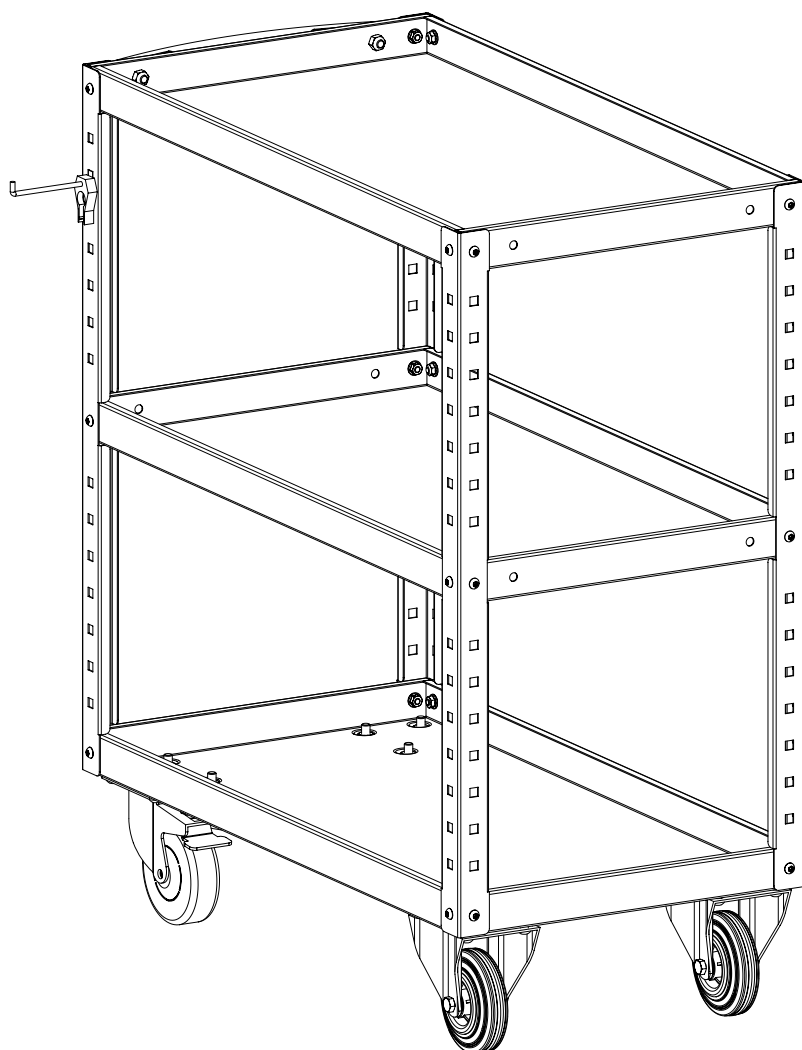

# Notice de montage Assembly manual Montageanleitungen

---

**SERVANTE 3 PLATEAUX / THREE SHELF TROLLEY /  
Werkstatt-Fahrwagen 3 Ebenen**

---

**SERVANTE 3 PLATEAUX / THREE SHELF TROLLEY / Werkstatt-Fahrwagen 3 Ebenen**

**Tableau récapitulatif / Summary table / Zusammenfassende Tabelle**

	Dimensions	Quantity	Reference
	M6 x 10	x 24	41288
	M6	x 24	41151
	M8 x 12	x 16	41281
	M8 x 30	x 2	41029
	M8	x 18	41150

**Outils / Tools / Werkzeug**

SERVANTE 3 PLATEAUX / THREE SHELF TROLLEY / Werkstatt-Fahrwagen 3 Ebenen

1 | 24  + 24 

2 | 16  + 16 

SERVANTE 3 PLATEAUX / THREE SHELF TROLLEY / Werkstatt-Fahrwagen 3 Ebenen

3 | 2  + 2 

 : l 760 x H 824 x L 378