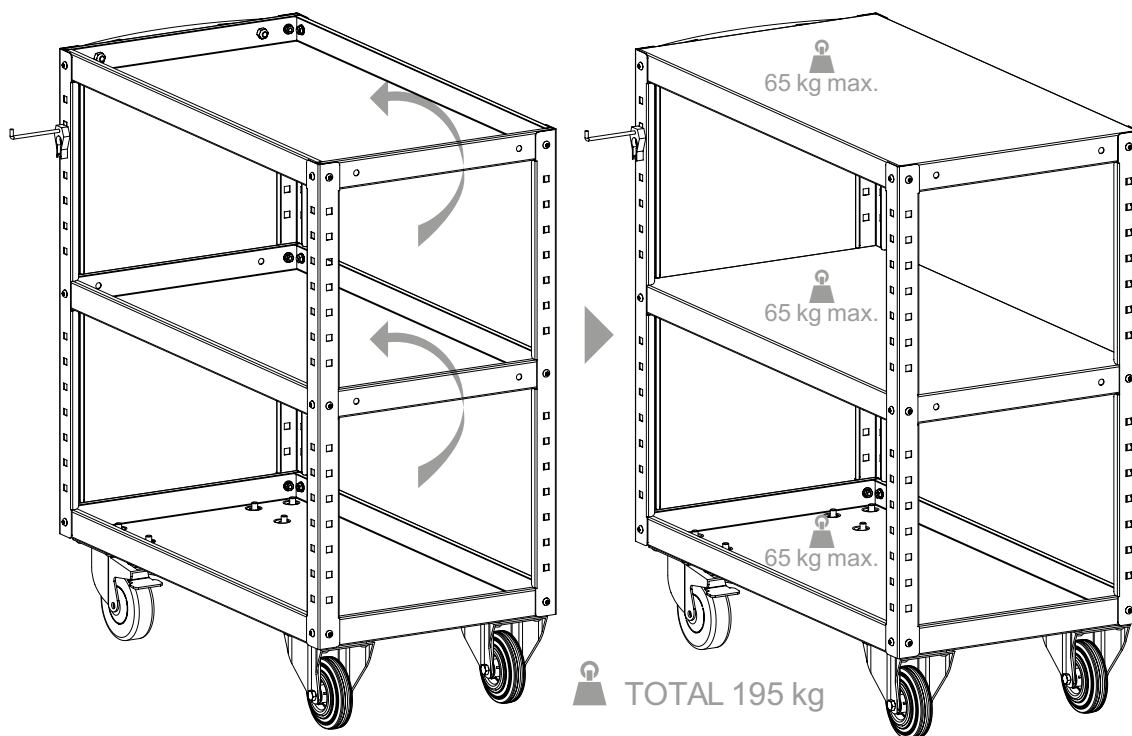

**Tableau récapitulatif / Summary table / Zusammenfassende Tabelle**

	Dimensions	Quantity	Reference
	M6 x 10	x 24	41288
	M6	x 24	41151
	M8 x 12	x 16	41281
	M8 x 30	x 2	41029
	M8	x 18	41150

**Outils / Tools / Werkzeug**

SERVANTE 3 PLATEAUX / THREE SHELF TROLLEY / Werkstatt-Fahrwagen 3 Ebenen

1 | 24  + 24 

2 | 16  + 16 

SERVANTE 3 PLATEAUX / THREE SHELF TROLLEY / Werkstatt-Fahrwagen 3 Ebenen

3 | 2  + 2 

 : l 760 x H 824 x L 378