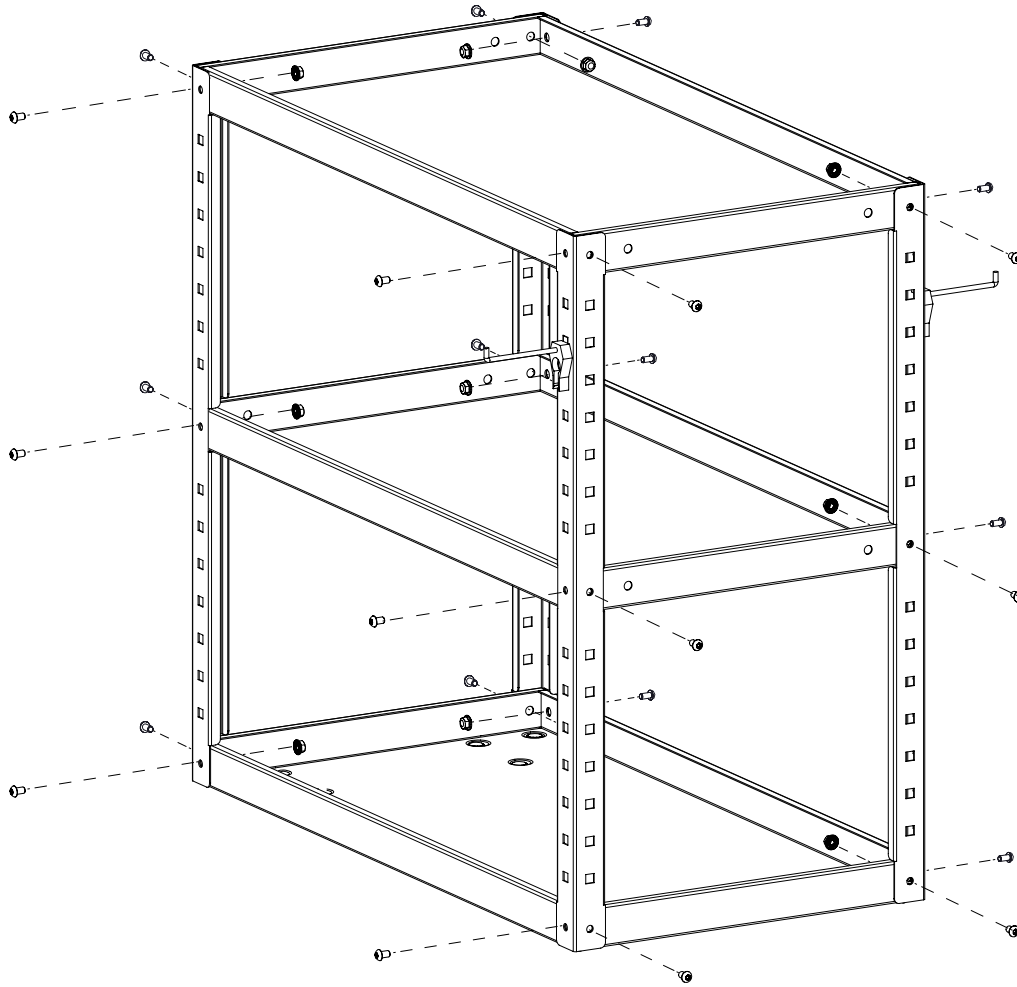

# Notice de montage Assembly manual Montageanleitungen

---

**SERVANTE 3 PLATEAUX / THREE SHELF TROLLEY /  
Werkstatt-Fahrwagen 3 Ebenen**

---

**SERVANTE 3 PLATEAUX / THREE SHELF TROLLEY / Werkstatt-Fahrwagen 3 Ebenen**

**Tableau récapitulatif / Summary table / Zusammenfassende Tabelle**

	Dimensions	Quantity	Reference
	M6 x 10	x 24	41288
	M6	x 24	41151
	M8 x 12	x 16	41281
	M8 x 30	x 2	41029
	M8	x 18	41150

**Outils / Tools / Werkzeug**

SERVANTE 3 PLATEAUX / THREE SHELF TROLLEY / Werkstatt-Fahrwagen 3 Ebenen

1 | 24  + 24 

2 | 16  + 16 

SERVANTE 3 PLATEAUX / THREE SHELF TROLLEY / Werkstatt-Fahrwagen 3 Ebenen

3 | 2  + 2 

 : l 760 x H 824 x L 378