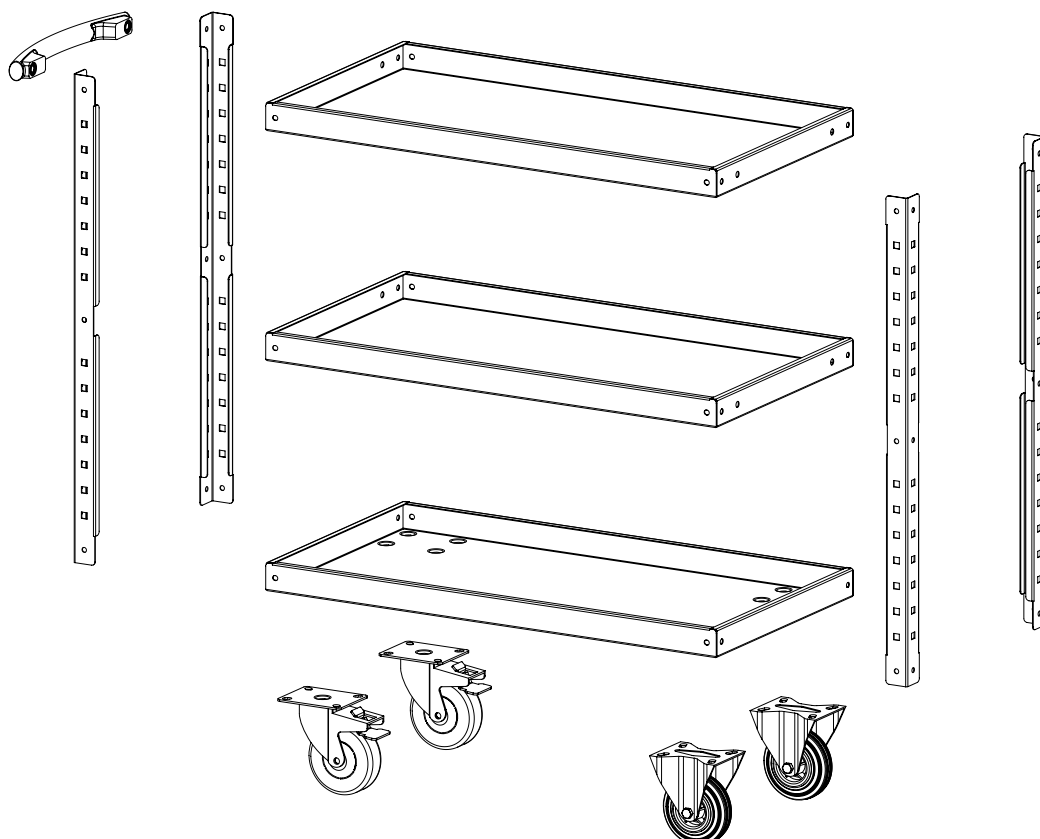

# Notice de montage Assembly manual Montageanleitungen

---

**SERVANTE 3 PLATEAUX / THREE SHELF TROLLEY /  
Werkstatt-Fahrwagen 3 Ebenen**

---

**SERVANTE 3 PLATEAUX / THREE SHELF TROLLEY / Werkstatt-Fahrwagen 3 Ebenen**

**Tableau récapitulatif / Summary table / Zusammenfassende Tabelle**

	Dimensions	Quantity	Reference
	M6 x 10	x 24	41288
	M6	x 24	41151
	M8 x 12	x 16	41281
	M8 x 30	x 2	41029
	M8	x 18	41150

**Outils / Tools / Werkzeug**

SERVANTE 3 PLATEAUX / THREE SHELF TROLLEY / Werkstatt-Fahrwagen 3 Ebenen

1 | 24  + 24 

2 | 16  + 16 

SERVANTE 3 PLATEAUX / THREE SHELF TROLLEY / Werkstatt-Fahrwagen 3 Ebenen

3 | 2  + 2 

 : l 760 x H 824 x L 378