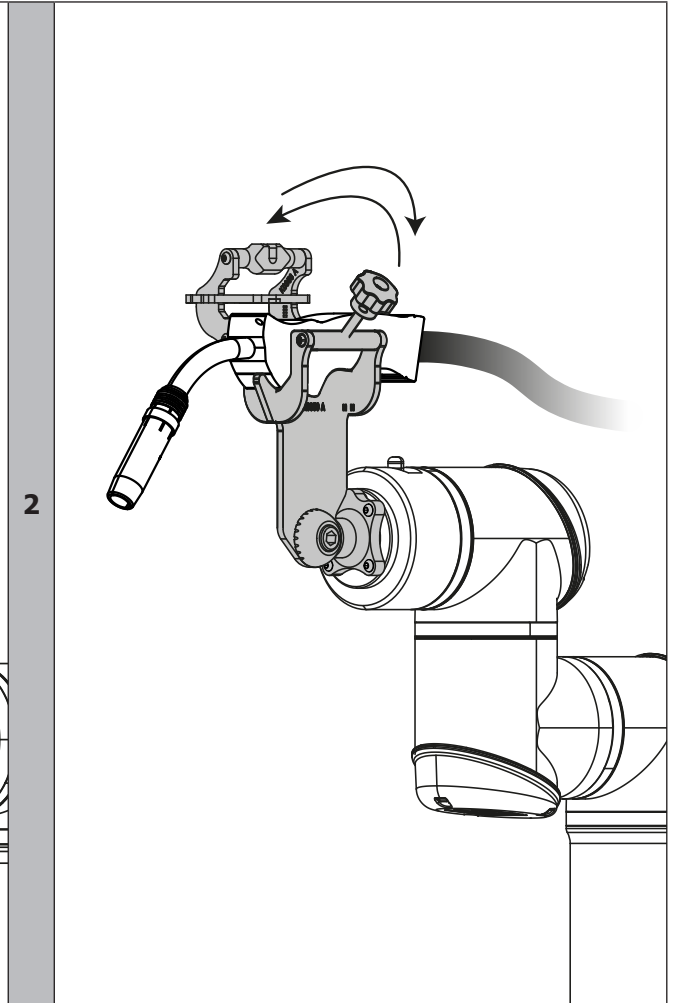

**SUPPORT DE TORCHE COBOT**  
**COBOT TORCH SUPPORT**  
 (ISO 9409-1\_50\_4\_M6)

	 M6x16 (41032)	 6x12 (43340)
x1	x4	x1

Compatibilités / Compatibility	
	040946 - 041004
Cobots	Universal Robot® Doosan® TECHMAN® HANWHA® JAKA® Omron®