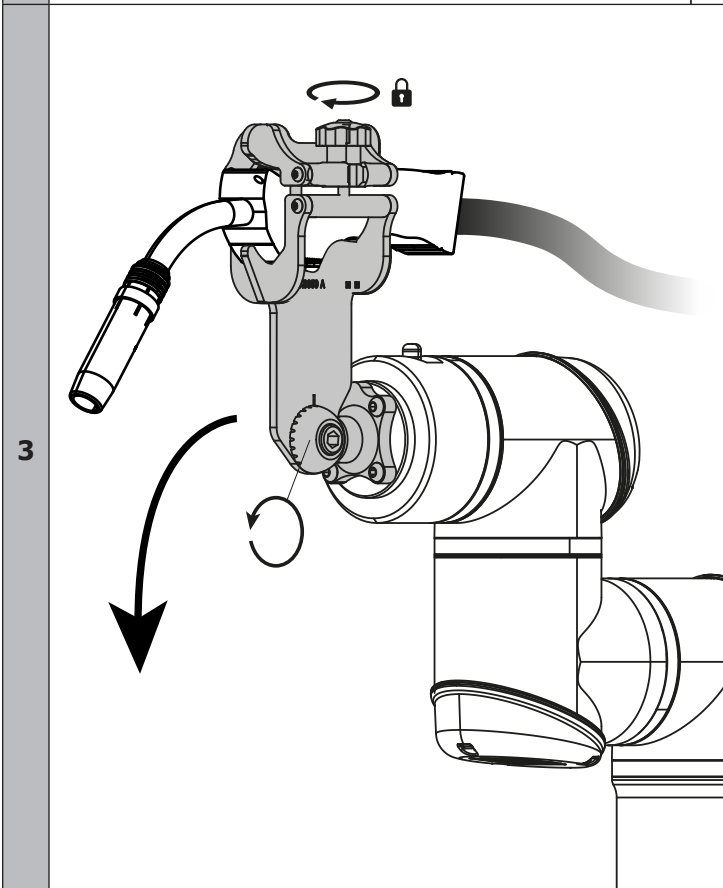

**SUPPORT DE TORCHE COBOT**  
**COBOT TORCH SUPPORT**  
 (ISO 9409-1\_50\_4\_M6)

	 M6x16 (41032)	 6x12 (43340)
x1	x4	x1

Compatibilités / Compatibility	
	040946 - 041004
Cobots	Universal Robot® Doosan® TECHMAN® HANWHA® JAKA® Omron®