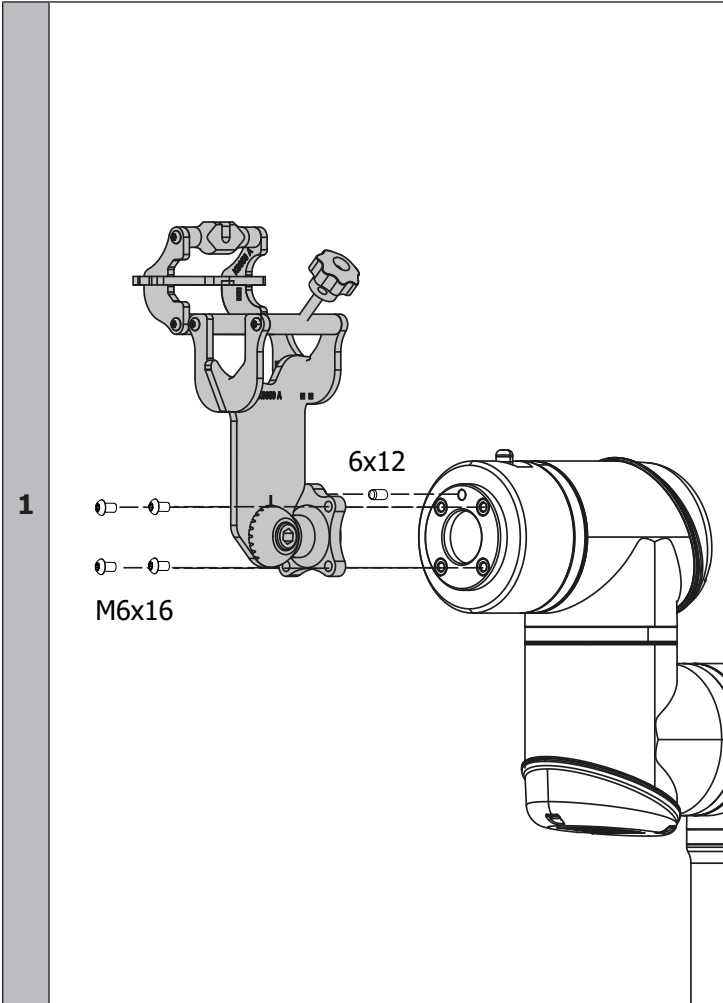

**SUPPORT DE TORCHE COBOT**  
**COBOT TORCH SUPPORT**  
 (ISO 9409-1\_50\_4\_M6)

	 M6x16 (41032)	 6x12 (43340)
x1	x4	x1

Compatibilités / Compatibility	
	040946 - 041004
Cobots	Universal Robot® Doosan® TECHMAN® HANWHA® JAKA® Omron®