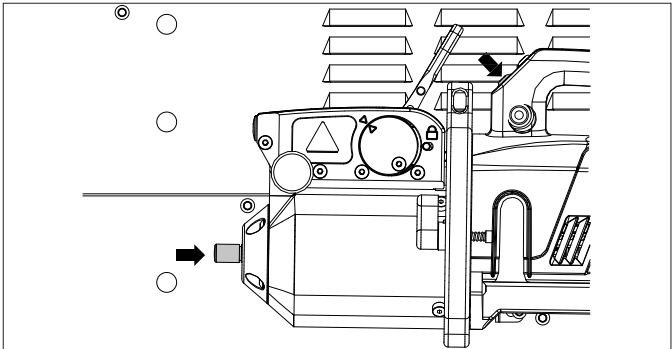

X1 : 550 daN / X2-X6 : 300 daN

For PTI GENIUS & BP GENIUS only

MONTAGE / ASSEMBLY

DÉMONTAGE / REMOVAL

1	94183	5	050501	9	050518
2	90512	6	77027	10	050587
3	71456	7	55138		
4	55098	8	90512		

G1 - 022768
8 bar / 550 daN

G2 - 022775
8 bar / 300 daN

G3 - 022782
8 bar / 550 daN

G4 - 022799
8 bar / 550 daN

G5 - 022805
8 bar / 550 daN

G8 - 022836
8 bar / 550 daN

G6 - 022812
8 bar / 550 daN

G7 - 022829
4 bar / 150 daN

G11 - 071766
8 bar / 550 daN