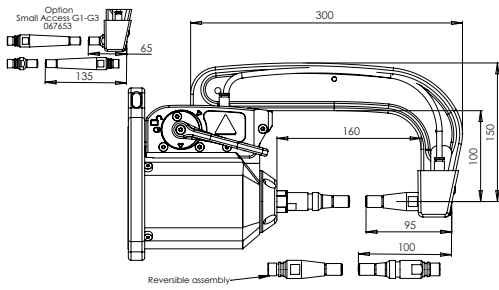

X1 : 550 daN / X2-X6 : 300 daN

For PTI GENIUS & BP GENIUS only

MONTAGE / ASSEMBLY

DÉMONTAGE / REMOVAL

1	94183	5	050501	9	050518
2	90512	6	77027	10	050587
3	71456	7	55138		
4	55098	8	90512		

G1 - 022768
8 bar / 550 daN

G2 - 022775
8 bar / 300 daN

G3 - 022782
8 bar / 550 daN

G4 - 022799
8 bar / 550 daN

G5 - 022805
8 bar / 550 daN

G8 - 022836
8 bar / 550 daN

G6 - 022812
8 bar / 550 daN

G7 - 022829
4 bar / 150 daN

G11 - 071766
8 bar / 550 daN