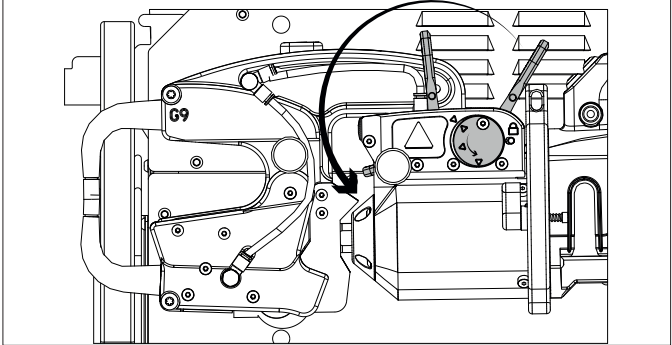

X1 : 550 daN / X2-X6 : 300 daN

For PTI GENIUS & BP GENIUS only

MONTAGE / ASSEMBLY

DÉMONTAGE / REMOVAL

1	94183	5	050501	9	050518
2	90512	6	77027	10	050587
3	71456	7	55138		
4	55098	8	90512		

G1 - 022768
8 bar / 550 daN

G2 - 022775
8 bar / 300 daN

G3 - 022782
8 bar / 550 daN

G4 - 022799
8 bar / 550 daN

G5 - 022805
8 bar / 550 daN

G8 - 022836
8 bar / 550 daN

G6 - 022812
8 bar / 550 daN

G7 - 022829
4 bar / 150 daN

G11 - 071766
8 bar / 550 daN