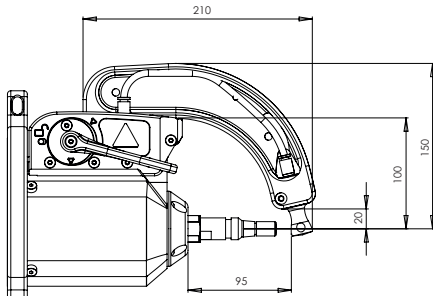

X1 : 550 daN / X2-X6 : 300 daN

For PTI GENIUS & BP GENIUS only

MONTAGE / ASSEMBLY

DÉMONTAGE / REMOVAL

1	94183	5	050501	9	050518
2	90512	6	77027	10	050587
3	71456	7	55138		
4	55098	8	90512		

G1 - 022768
8 bar / 550 daN

G2 - 022775
8 bar / 300 daN

G3 - 022782
8 bar / 550 daN

G4 - 022799
8 bar / 550 daN

G5 - 022805
8 bar / 550 daN

G8 - 022836
8 bar / 550 daN

G6 - 022812
8 bar / 550 daN

G7 - 022829
4 bar / 150 daN

G11 - 071766
8 bar / 550 daN