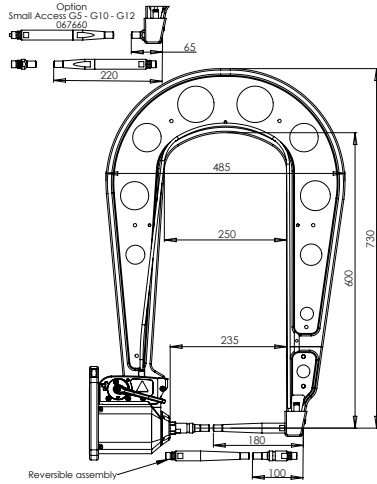

X1 : 550 daN / X2-X6 : 300 daN

For PTI GENIUS & BP GENIUS only

MONTAGE / ASSEMBLY

DÉMONTAGE / REMOVAL

1	94183	5	050501	9	050518
2	90512	6	77027	10	050587
3	71456	7	55138		
4	55098	8	90512		

G1 - 022768
8 bar / 550 daN

G2 - 022775
8 bar / 300 daN

G3 - 022782
8 bar / 550 daN

G4 - 022799
8 bar / 550 daN

G5 - 022805
8 bar / 550 daN

G8 - 022836
8 bar / 550 daN

G6 - 022812
8 bar / 550 daN

G7 - 022829
4 bar / 150 daN

G11 - 071766
8 bar / 550 daN