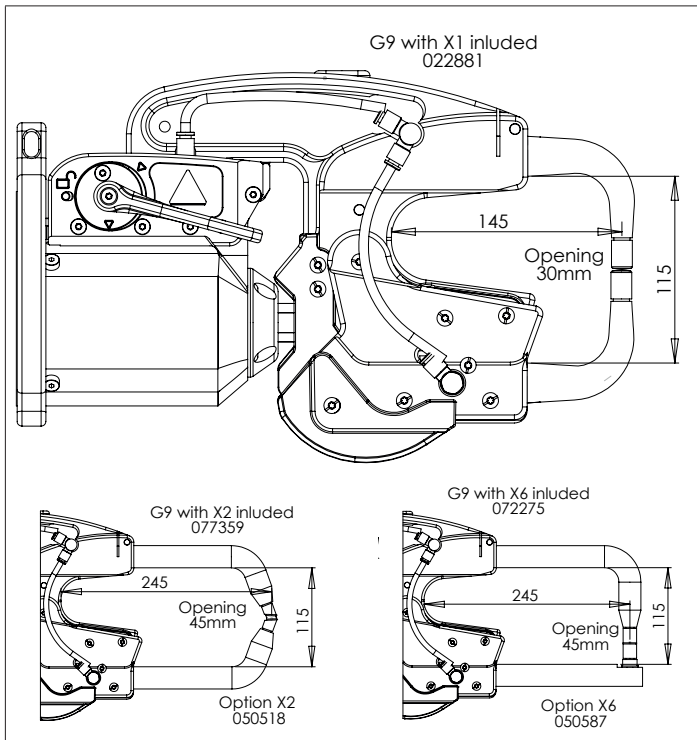

X1 : 550 daN / X2-X6 : 300 daN

For PTI GENIUS & BP GENIUS only

MONTAGE / ASSEMBLY

DÉMONTAGE / REMOVAL

1	94183	5	050501	9	050518
2	90512	6	77027	10	050587
3	71456	7	55138		
4	55098	8	90512		

G1 - 022768
8 bar / 550 daN

G2 - 022775
8 bar / 300 daN

G3 - 022782
8 bar / 550 daN

G4 - 022799
8 bar / 550 daN

G5 - 022805
8 bar / 550 daN

G8 - 022836
8 bar / 550 daN

G6 - 022812
8 bar / 550 daN

G7 - 022829
4 bar / 150 daN

G11 - 071766
8 bar / 550 daN

G10 - 067165
8 bar / 400 daN

G12 - 075328
8 bar / 300 daN

G9_X1 - 022881 - 8 bar / 550 daN
G9_X2 - 077359 - 8 bar / 300 daN
G9_X6 - 072275 - 8 bar / 300 daN