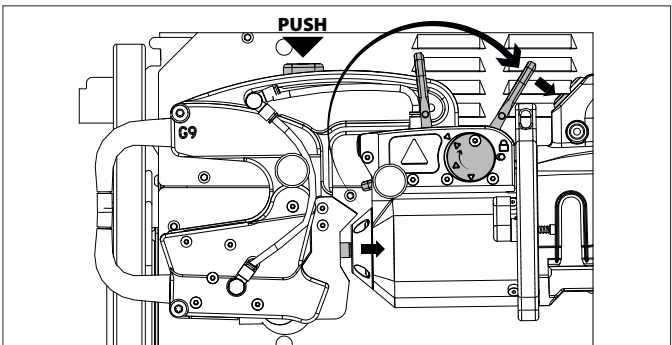

X1 : 550 daN / X2-X6 : 300 daN

For PTI GENIUS & BP GENIUS only

MONTAGE / ASSEMBLY

DÉMONTAGE / REMOVAL

1	94183	5	050501	9	050518
2	90512	6	77027	10	050587
3	71456	7	55138		
4	55098	8	90512		

G1 - 022768
8 bar / 550 daN

G2 - 022775
8 bar / 300 daN

G3 - 022782
8 bar / 550 daN

G4 - 022799
8 bar / 550 daN

G5 - 022805
8 bar / 550 daN

G8 - 022836
8 bar / 550 daN

G6 - 022812
8 bar / 550 daN

G7 - 022829
4 bar / 150 daN

G11 - 071766
8 bar / 550 daN