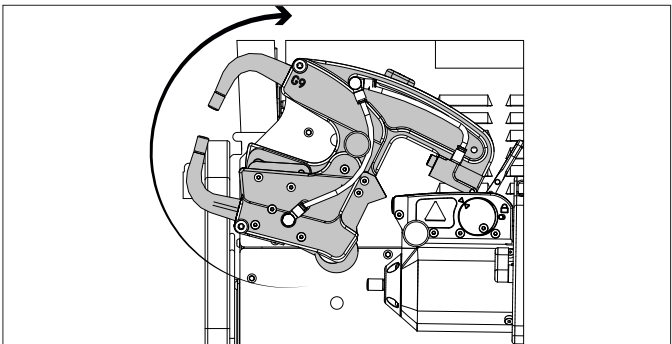

X1 : 550 daN / X2-X6 : 300 daN

For PTI GENIUS & BP GENIUS only

MONTAGE / ASSEMBLY

DÉMONTAGE / REMOVAL

1	94183	5	050501	9	050518
2	90512	6	77027	10	050587
3	71456	7	55138		
4	55098	8	90512		

G1 - 022768
8 bar / 550 daN

G2 - 022775
8 bar / 300 daN

G3 - 022782
8 bar / 550 daN

G4 - 022799
8 bar / 550 daN

G5 - 022805
8 bar / 550 daN

G8 - 022836
8 bar / 550 daN

G6 - 022812
8 bar / 550 daN

G7 - 022829
4 bar / 150 daN

G11 - 071766
8 bar / 550 daN