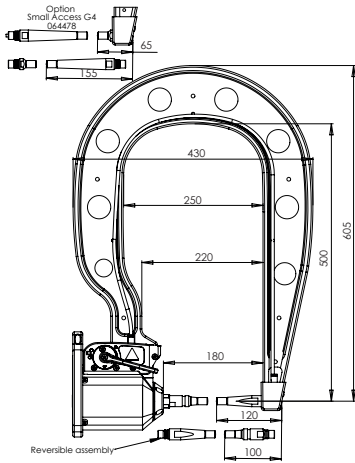

X1 : 550 daN / X2-X6 : 300 daN

For PTI GENIUS & BP GENIUS only

MONTAGE / ASSEMBLY

DÉMONTAGE / REMOVAL

1	94183	5	050501	9	050518
2	90512	6	77027	10	050587
3	71456	7	55138		
4	55098	8	90512		

G1 - 022768
8 bar / 550 daN

G2 - 022775
8 bar / 300 daN

G3 - 022782
8 bar / 550 daN

G4 - 022799
8 bar / 550 daN

G5 - 022805
8 bar / 550 daN

G8 - 022836
8 bar / 550 daN

G6 - 022812
8 bar / 550 daN

G7 - 022829
4 bar / 150 daN

G11 - 071766
8 bar / 550 daN