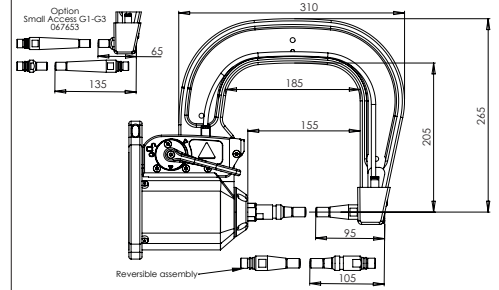

X1 : 550 daN / X2-X6 : 300 daN

For PTI GENIUS & BP GENIUS only

MONTAGE / ASSEMBLY

DÉMONTAGE / REMOVAL

1	94183	5	050501	9	050518
2	90512	6	77027	10	050587
3	71456	7	55138		
4	55098	8	90512		

G1 - 022768
8 bar / 550 daN

G2 - 022775
8 bar / 300 daN

G3 - 022782
8 bar / 550 daN

G4 - 022799
8 bar / 550 daN

G5 - 022805
8 bar / 550 daN

G8 - 022836
8 bar / 550 daN

G6 - 022812
8 bar / 550 daN

G7 - 022829
4 bar / 150 daN

G11 - 071766
8 bar / 550 daN