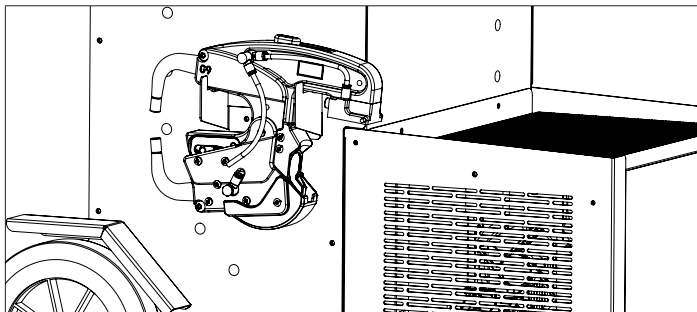

X1 : 550 daN / X2-X6 : 300 daN

For PTI GENIUS & BP GENIUS only

MONTAGE / ASSEMBLY

DÉMONTAGE / REMOVAL

1	94183	5	050501	9	050518
2	90512	6	77027	10	050587
3	71456	7	55138		
4	55098	8	90512		

G1 - 022768
8 bar / 550 daN

G2 - 022775
8 bar / 300 daN

G3 - 022782
8 bar / 550 daN

G4 - 022799
8 bar / 550 daN

G5 - 022805
8 bar / 550 daN

G8 - 022836
8 bar / 550 daN

G6 - 022812
8 bar / 550 daN

G7 - 022829
4 bar / 150 daN

G11 - 071766
8 bar / 550 daN