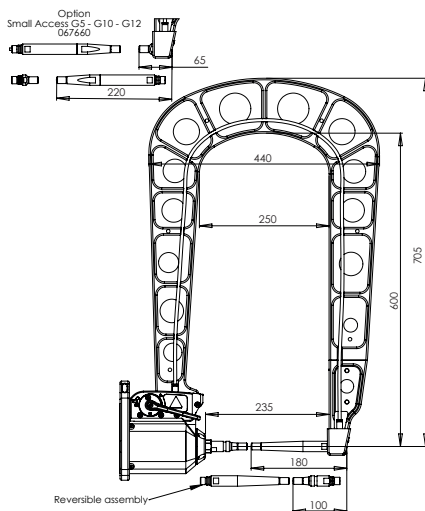

X1 : 550 daN / X2-X6 : 300 daN

For PTI GENIUS & BP GENIUS only

MONTAGE / ASSEMBLY

DÉMONTAGE / REMOVAL

1	94183	5	050501	9	050518
2	90512	6	77027	10	050587
3	71456	7	55138		
4	55098	8	90512		

G1 - 022768
8 bar / 550 daN

G2 - 022775
8 bar / 300 daN

G3 - 022782
8 bar / 550 daN

G4 - 022799
8 bar / 550 daN

G5 - 022805
8 bar / 550 daN

G8 - 022836
8 bar / 550 daN

G6 - 022812
8 bar / 550 daN

G7 - 022829
4 bar / 150 daN

G11 - 071766
8 bar / 550 daN

G10 - 067165
8 bar / 400 daN

G12 - 075328
8 bar / 300 daN

G9_X1 - 022881 - 8 bar / 550 daN
G9_X2 - 077359 - 8 bar / 300 daN
G9_X6 - 072275 - 8 bar / 300 daN