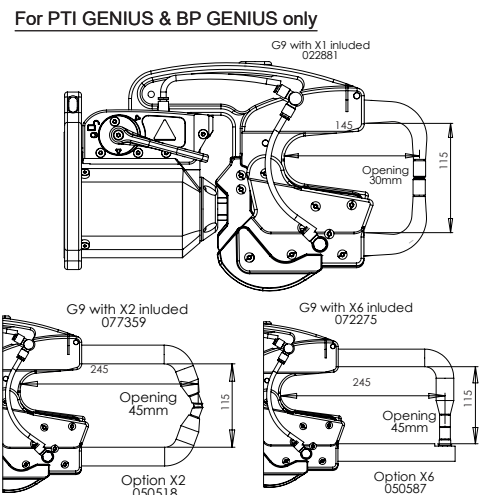

X1 : 550 daN / X2-X6 : 300 daN

For PTI GENIUS & BP GENIUS only

MONTAGE / ASSEMBLY

DÉMONTAGE / REMOVAL

1	94183	5	050501	9	050518
2	90512	6	77027	10	050587
3	71456	7	55138		
4	55098	8	90512		

G1 - 022768
8 bar / 550 daN

G2 - 022775
8 bar / 300 daN

G3 - 022782
8 bar / 550 daN

G4 - 022799
8 bar / 550 daN

G5 - 022805
8 bar / 550 daN

G8 - 022836
8 bar / 550 daN

G6 - 022812
8 bar / 550 daN

G7 - 022829
4 bar / 150 daN

G11 - 071766
8 bar / 550 daN

G10 - 067165
8 bar / 400 daN

G12 - 075328
8 bar / 300 daN

G9_X1 - 022881 - 8 bar / 550 daN
G9_X2 - 077359 - 8 bar / 300 daN
G9_X6 - 072275 - 8 bar / 300 daN