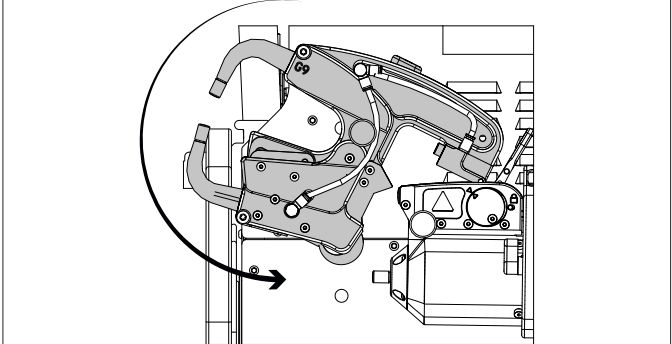

X1 : 550 daN / X2-X6 : 300 daN

For PTI GENIUS & BP GENIUS only

MONTAGE / ASSEMBLY

DÉMONTAGE / REMOVAL

1	94183	5	050501	9	050518
2	90512	6	77027	10	050587
3	71456	7	55138		
4	55098	8	90512		

G1 - 022768
8 bar / 550 daN

G2 - 022775
8 bar / 300 daN

G3 - 022782
8 bar / 550 daN

G4 - 022799
8 bar / 550 daN

G5 - 022805
8 bar / 550 daN

G8 - 022836
8 bar / 550 daN

G6 - 022812
8 bar / 550 daN

G7 - 022829
4 bar / 150 daN

G11 - 071766
8 bar / 550 daN