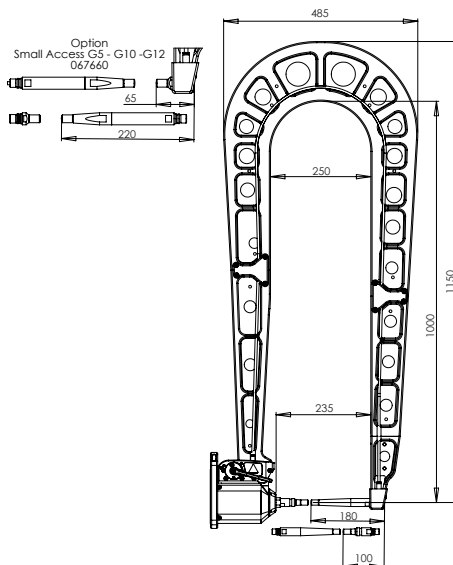

X1 : 550 daN / X2-X6 : 300 daN

For PTI GENIUS & BP GENIUS only

MONTAGE / ASSEMBLY

DÉMONTAGE / REMOVAL

1	94183	5	050501	9	050518
2	90512	6	77027	10	050587
3	71456	7	55138		
4	55098	8	90512		

G1 - 022768
8 bar / 550 daN

G2 - 022775
8 bar / 300 daN

G3 - 022782
8 bar / 550 daN

G4 - 022799
8 bar / 550 daN

G5 - 022805
8 bar / 550 daN

G8 - 022836
8 bar / 550 daN

G6 - 022812
8 bar / 550 daN

G7 - 022829
4 bar / 150 daN

G11 - 071766
8 bar / 550 daN

G10 - 067165
8 bar / 400 daN

G12 - 075328
8 bar / 300 daN

G9_X1 - 022881 - 8 bar / 550 daN
G9_X2 - 077359 - 8 bar / 300 daN
G9_X6 - 072275 - 8 bar / 300 daN