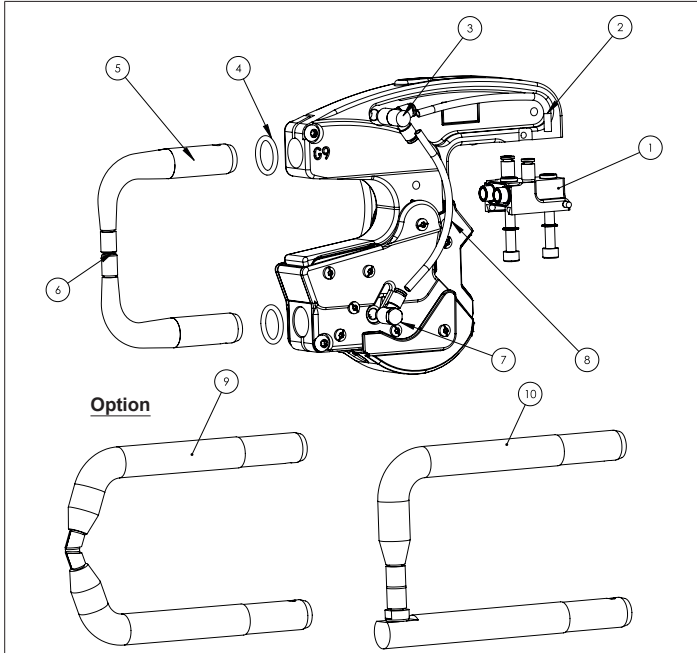

X1 : 550 daN / X2-X6 : 300 daN

For PTI GENIUS & BP GENIUS only

MONTAGE / ASSEMBLY

DÉMONTAGE / REMOVAL

1	94183	5	050501	9	050518
2	90512	6	77027	10	050587
3	71456	7	55138		
4	55098	8	90512		

G1 - 022768
8 bar / 550 daN

G2 - 022775
8 bar / 300 daN

G3 - 022782
8 bar / 550 daN

G4 - 022799
8 bar / 550 daN

G5 - 022805
8 bar / 550 daN

G8 - 022836
8 bar / 550 daN

G6 - 022812
8 bar / 550 daN

G7 - 022829
4 bar / 150 daN

G11 - 071766
8 bar / 550 daN