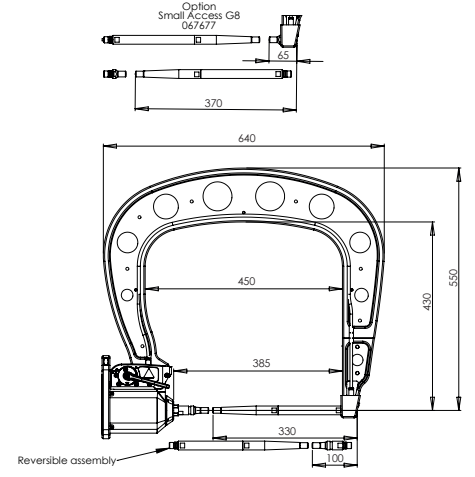

X1 : 550 daN / X2-X6 : 300 daN

For PTI GENIUS & BP GENIUS only

MONTAGE / ASSEMBLY

DÉMONTAGE / REMOVAL

1	94183	5	050501	9	050518
2	90512	6	77027	10	050587
3	71456	7	55138		
4	55098	8	90512		

G1 - 022768
8 bar / 550 daN

G2 - 022775
8 bar / 300 daN

G3 - 022782
8 bar / 550 daN

G4 - 022799
8 bar / 550 daN

G5 - 022805
8 bar / 550 daN

G8 - 022836
8 bar / 550 daN

G6 - 022812
8 bar / 550 daN

G7 - 022829
4 bar / 150 daN

G11 - 071766
8 bar / 550 daN

G10 - 067165
8 bar / 400 daN

G12 - 075328
8 bar / 300 daN

G9_X1 - 022881 - 8 bar / 550 daN
G9_X2 - 077359 - 8 bar / 300 daN
G9_X6 - 072275 - 8 bar / 300 daN