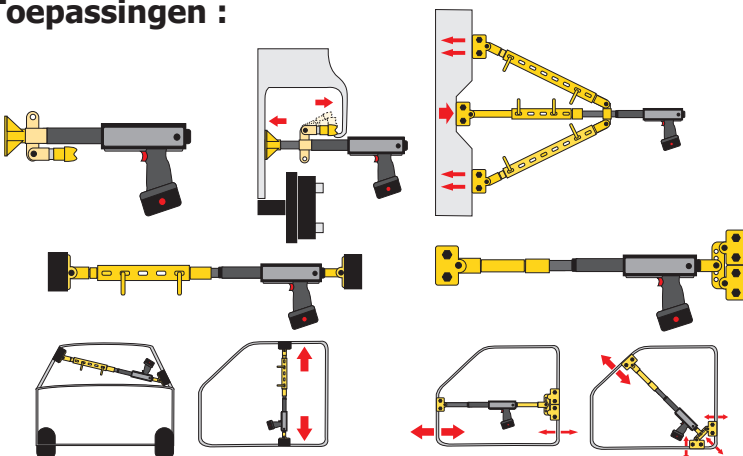

Het enige push-pull systeem met 14,4 V accu.

- Trekkraft (pull) : 5 ton
- Duwkracht (push) : 5 ton
- Zuigerslag : 130 mm

GEPATENTEERD

Spreiding :

Druk :

Pull :

Push :

Toepassingen :

Met :

Kit standaard uitvoering
Afmetingen : 425 x 620 x 210 mm - 18 kg

Kit accessoires
Afmetingen : 425 x 620 x 150 mm - 20 kg