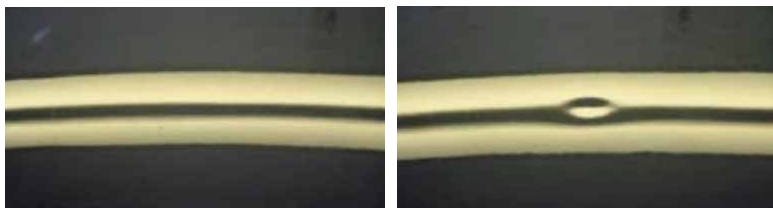

ULTRA LIGHT CARBON X40PW

Ref. 053175

Lampe
de débosselage

Associé à sa structure carbone, le **ULTRA LIGHT CARBON X40PW** est à ce jour le board le plus fin, le plus léger et le plus robuste. Il possède également l'éclairage le plus puissant et propose un large choix d'écrans différents. Son écran et sa couleur sont interchangeables et en fonction de votre choix, vous pouvez le personnaliser facilement. Il est livré avec son cordon allume-cigare.

CARACTÉRISTIQUES

- Léger (629 g / 1 258 lbs)
- Ultra-fin (6 mm / 1/4")
- Robuste
- Positionnable avec ventouses

DIMENSIONS

Dimension de l'écran :
Long. 300 mm - Larg. 150 mm - Ep. 6 mm

UTILISATION DE LA LUMIÈRE

Le rôle de la lumière est d'une grande importance lors des opérations de débosselage. Le Board permet par réfléchissement de la bande noire d'évaluer l'ampleur des déformations et la profondeur de la bosse et de mieux contrôler la poussée avec différents outils.

POSITIONNEMENT DE LA BANDE NOIRE

- Pour une bonne vision de la bosse, la bande noire doit être positionnée parallèlement au fond de bosse.
- L'opérateur, quant à lui, doit se trouver face à la bande noire.