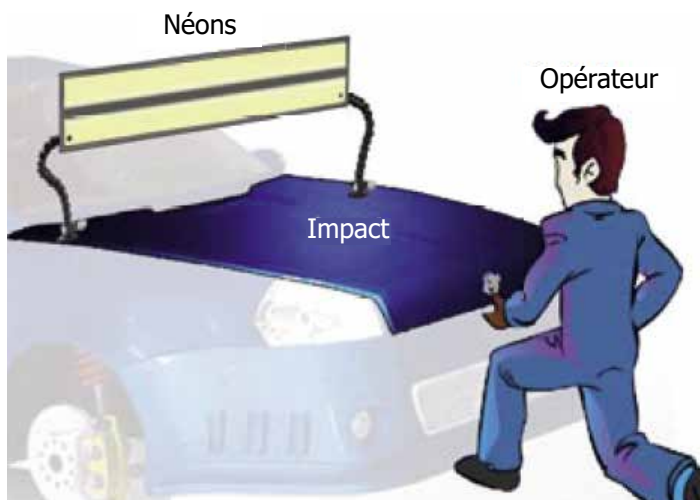

ULTRA LIGHT CARBON X40PW

Ref. 053175

Lampe
de débosselage

Associé à sa structure carbone, le **ULTRA LIGHT CARBON X40PW** est à ce jour le board le plus fin, le plus léger et le plus robuste. Il possède également l'éclairage le plus puissant et propose un large choix d'écrans différents. Son écran et sa couleur sont interchangeables et en fonction de votre choix, vous pouvez le personnaliser facilement. Il est livré avec son cordon allume-cigare.

CARACTÉRISTIQUES

- Léger (629 g / 1 258 lbs)
- Ultra-fin (6 mm / 1/4")
- Robuste
- Positionnable avec ventouses

DIMENSIONS

Dimension de l'écran :
Long. 300 mm - Larg. 150 mm - Ep. 6 mm

UTILISATION DE LA LUMIÈRE

Le rôle de la lumière est d'une grande importance lors des opérations de débosselage. Le Board permet par réfléchissement de la bande noire d'évaluer l'ampleur des déformations et la profondeur de la bosse et de mieux contrôler la poussée avec différents outils.

POSITIONNEMENT DE LA BANDE NOIRE

- Pour une bonne vision de la bosse, la bande noire doit être positionnée parallèlement au fond de bosse.
- L'opérateur, quant à lui, doit se trouver face à la bande noire.