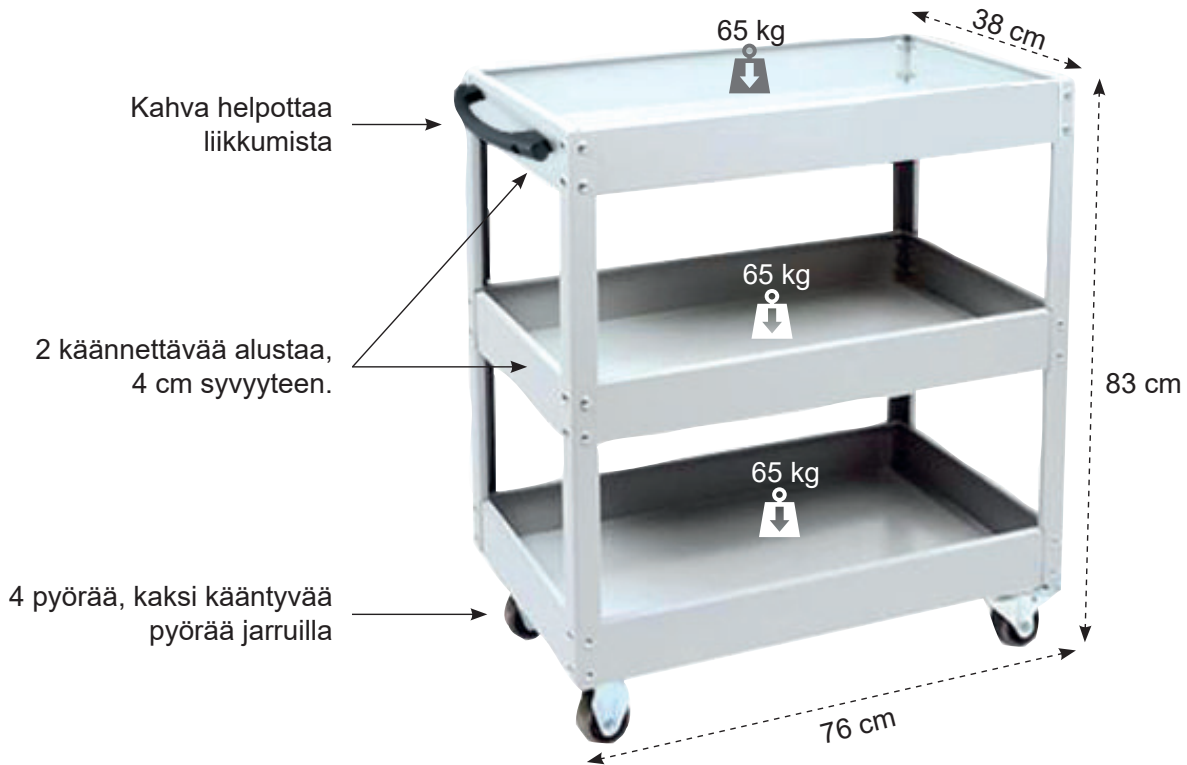

Tukeva teräksinen työpajavaunu erilaisten työkalujen ja laitteiden säilytykseen ja kuljettamiseen. Varustettu 3 alustalla, joista kaksi on käännettäviä, 4 kumipyörää, kaksi kääntyvää pyörää jarruilla. Kahvan ansiosta vaunua on helppo siirtää. Suuri säilytyskapasiteetti: jopa 195 kg.

195 kg

76 x 83 x 38 cm

18 kg

77 x 52,5 x 21 cm