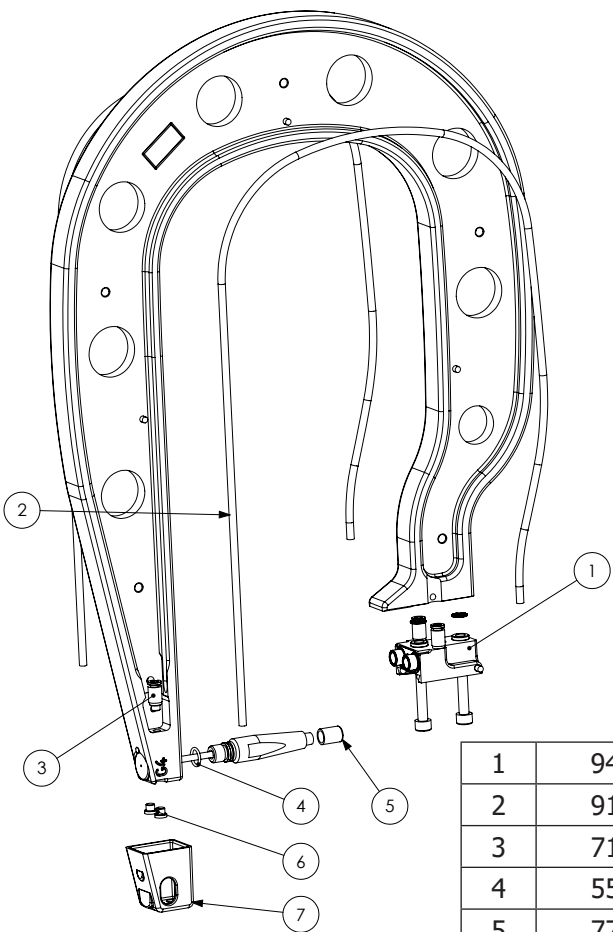

550 daN

1	94183
2	91266
3	71841
4	55121
5	77027
6	71716
7	56269

G1 - 022768
8 bar / 550 daN

G2 - 022775
8 bar / 300 daN

G3 - 022782
8 bar / 550 daN

G4 - 022799
8 bar / 550 daN

G5 - 022805
8 bar / 550 daN

G8 - 022836
8 bar / 550 daN

G6 - 022812
8 bar / 550 daN

G7 - 022829
4 bar / 150 daN

For PTI PREMIUM & PTI PREMIUM PRO only

G11 - 071766
8 bar / 550 daN

G10 - 067165
8 bar / 400 daN

G12 - 075328
8 bar / 300 daN

For PTI GENIUS & BP GENIUS only

G9_X1 - 022881 - 8 bar / 550 daN
G9_X6 - 072275 - 8 bar / 300 daN