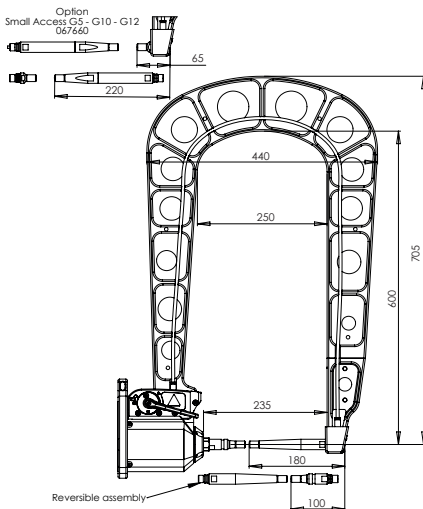

G6 - 022812
8 bar / 550 daN

G7 - 022829
4 bar / 150 daN

For PTI PREMIUM & PTI PREMIUM PRO only

G11 - 071766
8 bar / 550 daN

G10 - 067165
8 bar / 400 daN

G12 - 075328
8 bar / 300 daN

For PTI GENIUS & BP GENIUS only

G9_X1 - 022881 - 8 bar / 550 daN
G9_X6 - 072275 - 8 bar / 300 daN