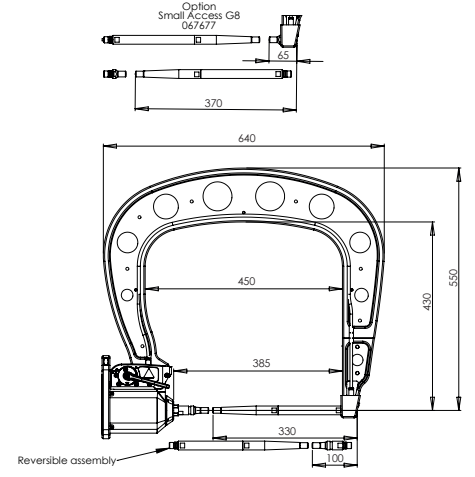

550 daN

1	94183
2	91266
3	71841
4	55121
5	77027
6	71716
7	56269

G1 - 022768
8 bar / 550 daN

G2 - 022775
8 bar / 300 daN

G3 - 022782
8 bar / 550 daN

G4 - 022799
8 bar / 550 daN

G5 - 022805
8 bar / 550 daN

G8 - 022836
8 bar / 550 daN

G6 - 022812
8 bar / 550 daN

G7 - 022829
4 bar / 150 daN

For PTI PREMIUM & PTI PREMIUM PRO only

G11 - 071766
8 bar / 550 daN

G10 - 067165
8 bar / 400 daN

G12 - 075328
8 bar / 300 daN

For PTI GENIUS & BP GENIUS only

G9_X1 - 022881 - 8 bar / 550 daN
G9_X6 - 072275 - 8 bar / 300 daN