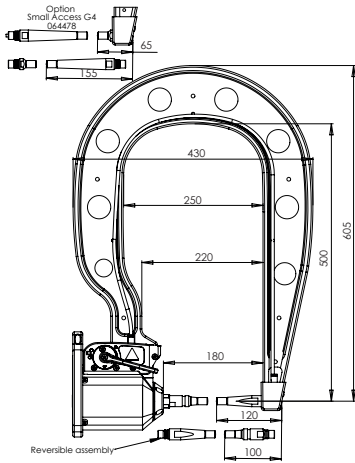

550 daN

1	94183
2	91266
3	71841
4	55121
5	77027
6	71716
7	56269

G1 - 022768
8 bar / 550 daN

G2 - 022775
8 bar / 300 daN

G3 - 022782
8 bar / 550 daN

G4 - 022799
8 bar / 550 daN

G5 - 022805
8 bar / 550 daN

G8 - 022836
8 bar / 550 daN

G6 - 022812
8 bar / 550 daN

G7 - 022829
4 bar / 150 daN

For PTI PREMIUM & PTI PREMIUM PRO only

G11 - 071766
8 bar / 550 daN

G10 - 067165
8 bar / 400 daN

G12 - 075328
8 bar / 300 daN

For PTI GENIUS & BP GENIUS only

G9_X1 - 022881 - 8 bar / 550 daN
G9_X6 - 072275 - 8 bar / 300 daN