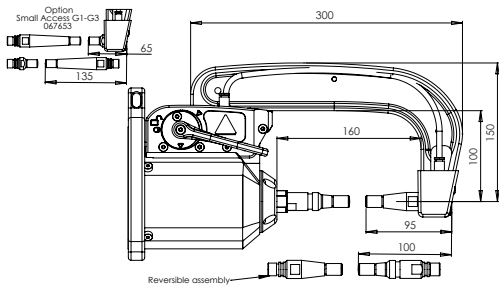

550 daN

1	94183
2	91266
3	71841
4	55121
5	77027
6	71716
7	56269

G1 - 022768
8 bar / 550 daN

G2 - 022775
8 bar / 300 daN

G3 - 022782
8 bar / 550 daN

G4 - 022799
8 bar / 550 daN

G5 - 022805
8 bar / 550 daN

G8 - 022836
8 bar / 550 daN

G6 - 022812
8 bar / 550 daN

G7 - 022829
4 bar / 150 daN

For PTI PREMIUM & PTI PREMIUM PRO only

G11 - 071766
8 bar / 550 daN

G10 - 067165
8 bar / 400 daN

G12 - 075328
8 bar / 300 daN

For PTI GENIUS & BP GENIUS only

G9_X1 - 022881 - 8 bar / 550 daN
G9_X6 - 072275 - 8 bar / 300 daN