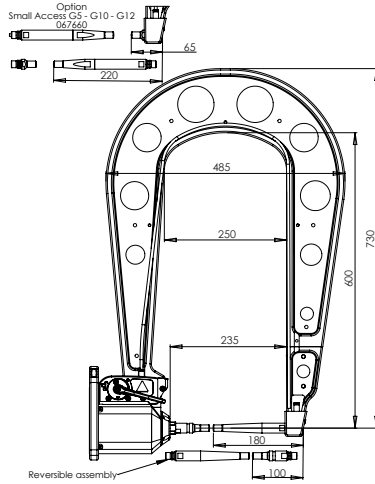

550 daN

1	94183
2	91266
3	71841
4	55121
5	77027
6	71716
7	56269

G1 - 022768
8 bar / 550 daN

G2 - 022775
8 bar / 300 daN

G3 - 022782
8 bar / 550 daN

G4 - 022799
8 bar / 550 daN

G5 - 022805
8 bar / 550 daN

G8 - 022836
8 bar / 550 daN

G6 - 022812
8 bar / 550 daN

G7 - 022829
4 bar / 150 daN

For PTI PREMIUM & PTI PREMIUM PRO only

G11 - 071766
8 bar / 550 daN

G10 - 067165
8 bar / 400 daN

G12 - 075328
8 bar / 300 daN

For PTI GENIUS & BP GENIUS only