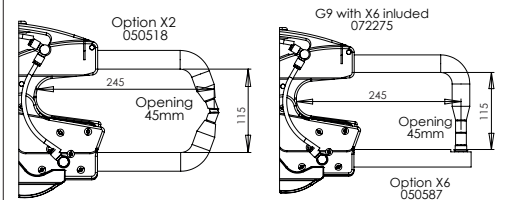

G6 - 022812
8 bar / 550 daN

G7 - 022829
4 bar / 150 daN

For PTI PREMIUM & PTI PREMIUM PRO only

G11 - 071766
8 bar / 550 daN

G10 - 067165
8 bar / 400 daN

G12 - 075328
8 bar / 300 daN

For PTI GENIUS & BP GENIUS only