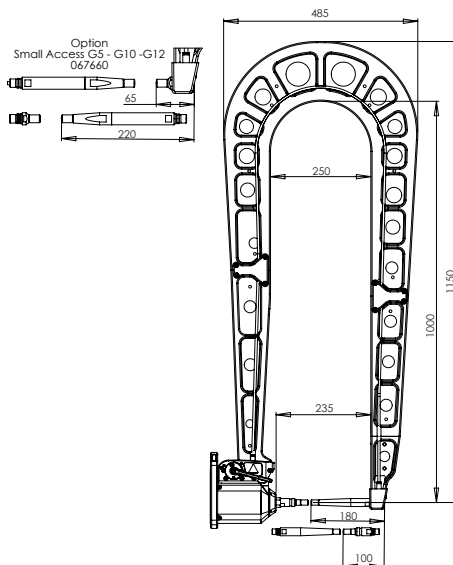

550 daN

1	94183
2	91266
3	71841
4	55121
5	77027
6	71716
7	56269

G1 - 022768
8 bar / 550 daN

G2 - 022775
8 bar / 300 daN

G3 - 022782
8 bar / 550 daN

G4 - 022799
8 bar / 550 daN

G5 - 022805
8 bar / 550 daN

G8 - 022836
8 bar / 550 daN

G6 - 022812
8 bar / 550 daN

G7 - 022829
4 bar / 150 daN

For PTI PREMIUM & PTI PREMIUM PRO only

G11 - 071766
8 bar / 550 daN

G10 - 067165
8 bar / 400 daN

G12 - 075328
8 bar / 300 daN

For PTI GENIUS & BP GENIUS only

G9_X1 - 022881 - 8 bar / 550 daN
G9_X6 - 072275 - 8 bar / 300 daN